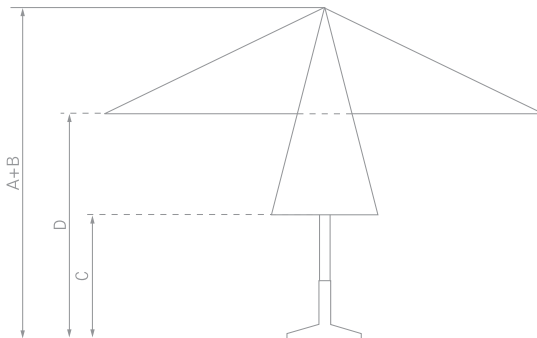

Solero Teatro

∅ 270 cm

DE SOLERO TEATRO, DE MEEST MOBIELE VAN HET SOLERO GAMMA, HEEFT EEN DOEKDOORSNEDE VAN 270 CM EN BIEDT U DUS RUIM VOLDOENDE SCHADUW. OMDAT DEZE PARASOL RELATIEF LICHT IS, KUNT U HEM BOVENDIEN MAKKELIJK VERPLAATSSEN. HET DOEK BLIJFT JAREN MOOI OP KLEUR EN IS BOVENDIEN VUIL- EN WATERAFSTOTEND. EEN PRIMA PARASOL VAN EEN ONDERSCHIEDENDE KWALITEIT.

KLEUREN

Uzelf overtuigen van de kleur en kwaliteit van onze doeken? Wij kunnen u vrijblijvend doekstalen toesturen (losse doeken ook verkrijgbaar).

Maten

Afstand	in cm
A Hoogte, gesloten	251,5
B Hoogte, geopend	251,5
C Afstand van grond tot einde balein, gesloten	110
D Afstand van grond tot einde balein, geopend	202
Opberg Lengte	180

Specificaties	
Gratis beschermhoes	✓
Zweefparasol	✗
Middenmast	✓
Telescopische mast	✗
Verlichting inbegrepen	✗*
Kleurvast doek	✓
Mast in 2 delen	✓
Kantelbaar	✗
Draaibaar	✗
Zijwaarts kantelbaar	✗
Volant	✗
Bediening	Lierwerk
Gewicht doek per m ²	300 gram
Geïntegreerde baleinveren	✗
Aantal baleinen	8
Sluit boven de tafel	✓
Mastdiameter	38mm
Bedrukking mogelijk	✓