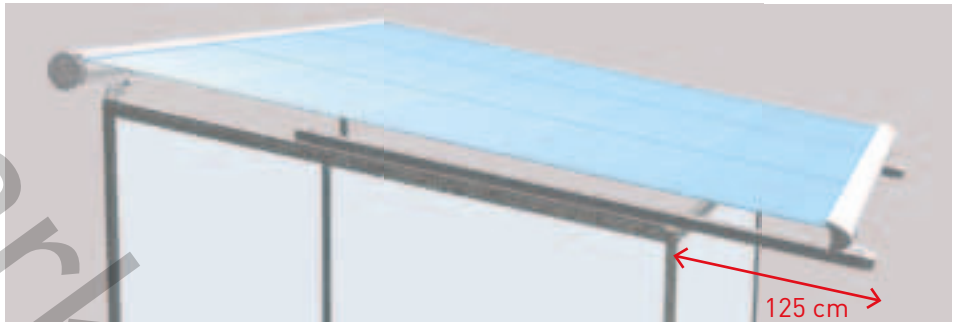

B-127 Pergola

Er wordt aanbevolen om de B-127 Pergola onder een helling van minimaal 25 cm per meter te monteren zodat water makkelijk van het doek geëvacueerd wordt.

De B-127 kan met een extensie van 1m25 uitgerust worden en zorgt aldus voor extra schaduw in uw veranda.

265

zij aanzicht B-127 met extensie

250

zij aanzicht B-127 zonder extensie

265

Detail van de kast, geleider en glijwagen.  
Afmetingen van onderaan tot bovenaan kast 26,5 cm.

## KLEUREN

Brustor wit, bruin RAL 8019, crème RAL 9001, Antracietgrijs RAL 7016.  
Andere RAL-kleuren in optie.

AFMETINGEN	Verandascherm	Pergola
breedte	max. 6 m Acryl - max. 4m80 Soltis 86 of 92	
uitval	maximaal 5 m extensie inclusief maximale extensie 1,25 m	maximaal 5,00 m extensie: niet mogelijk
bediening	motor	
DOEK	Verandascherm	Pergola
Acryl (max. opp. 22 m <sup>2</sup> ) - Soltis 86 (max. opp. 19 m <sup>2</sup> ) - Soltis 92 (max. opp. 18 m <sup>2</sup> )		

### De flexibele zonwering

De B-127 is een nieuwe flexibele verandazonwering waarbij je de geleiders tot op maximaal 1 m van de zijkanten kunt monteren. Tevens kan de B127 snel en uiterst eenvoudig geplaatst worden. Dit systeem laat in tegenstelling tot andere systemen toe om veranda's met afgesneden hoeken optimaal te overdekken. De B-127 kan tot maximaal 6m breed gaan, terwijl de maximale uitval 5m bedraagt (max. 22m<sup>2</sup> doekoppervlakte). Optioneel kan de B-127 eveneens met een extensie uitgebreid worden die voor extra schaduw zorgt in de veranda.