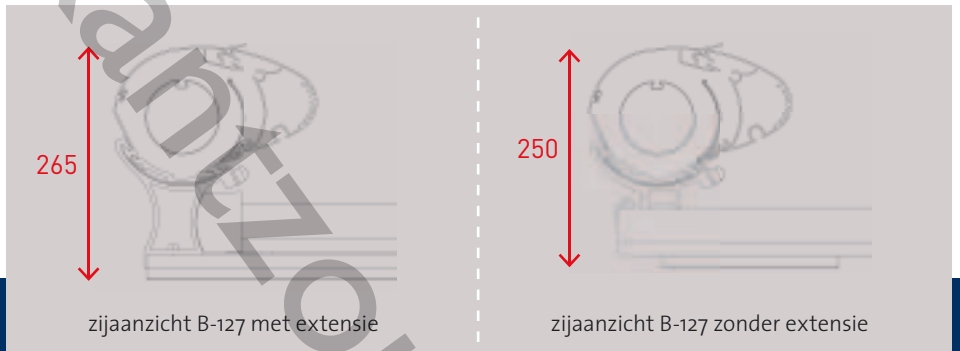

B-127 Pergola

Er wordt aanbevolen om de B-127 Pergola onder een helling van minimaal 25 cm per meter te monteren zodat water makkelijk van het doek geëvacueerd wordt.

De B-127 kan met een extensie van 1m25 uitgerust worden en zorgt aldus voor extra schaduw in uw veranda.

265

zij aanzicht B-127 met extensie

250

zij aanzicht B-127 zonder extensie

265

Detail van de kast, geleider en glijwagen.  
Afmetingen van onderaan tot bovenaan kast 26,5 cm.